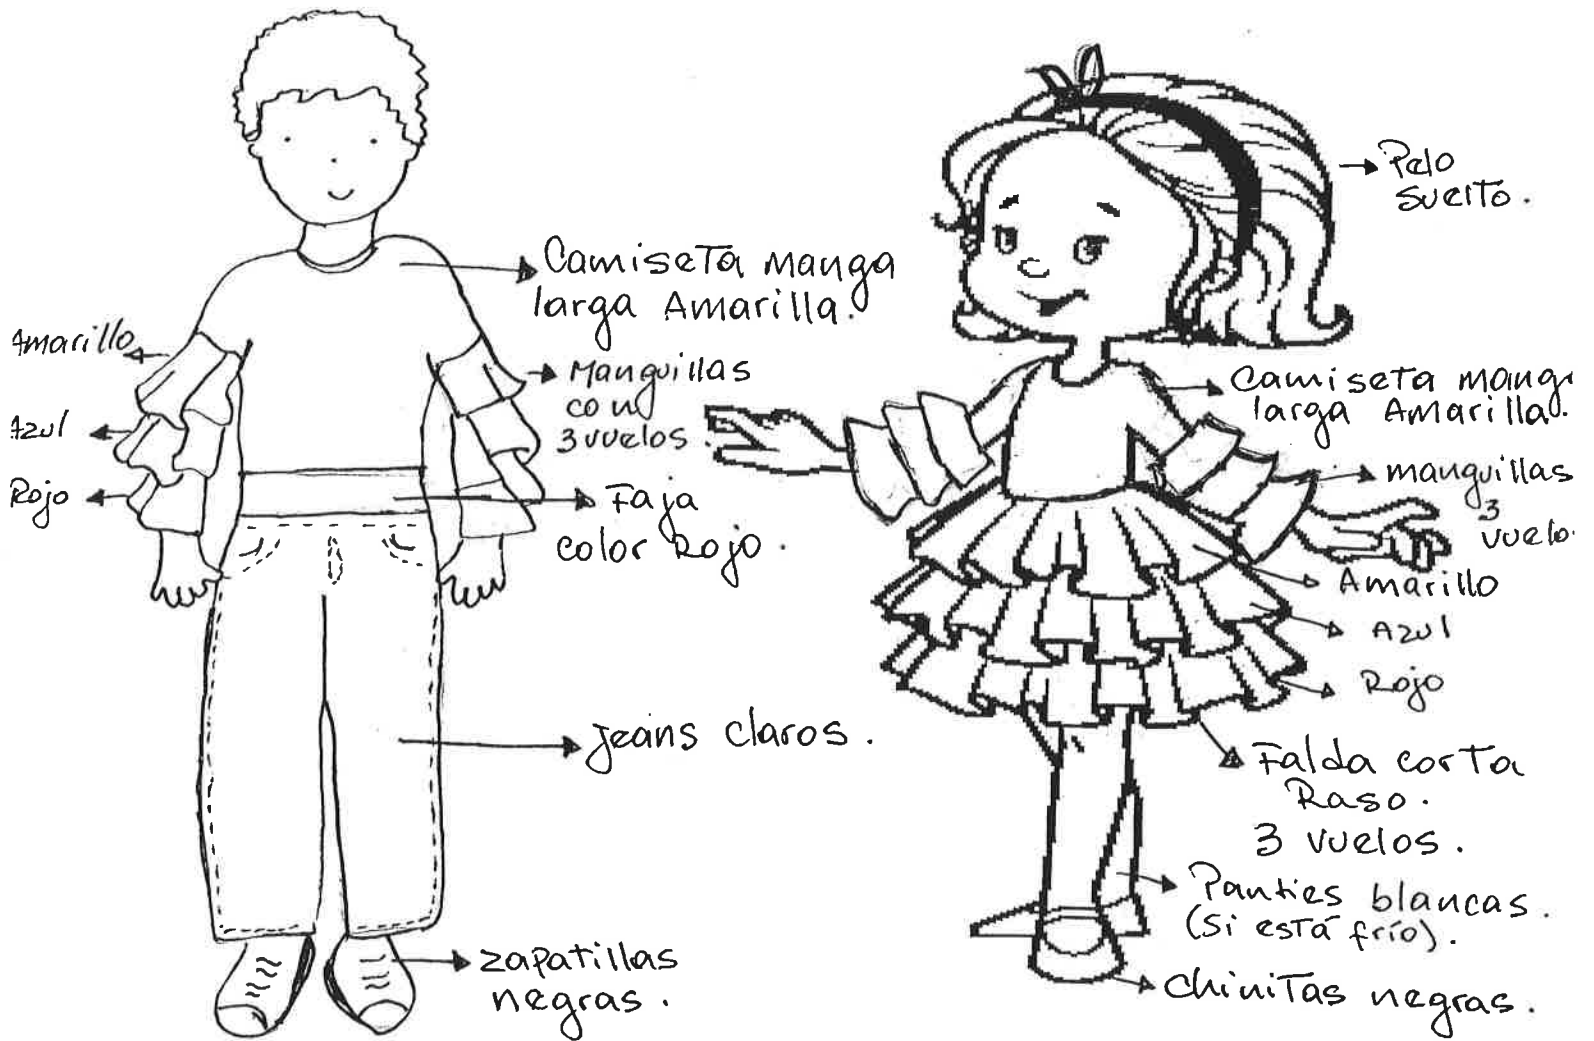

PRE KINDER A

- Calce de silbeto de niño y niña. **FLOR (CUALQUIER COLOR)**

GUAYUERS

**PANTALÓN 3/4
BLANCO**

**POUSERA
Y FALDA
MISMO COLOR**

- CHINITAS

Pre-Kinder "B" - Kinder "B".
Muestra Folclórica. 2017.

CIENTPIÉS (KINDER A)

- Calzado de silbata de niño y niña

ANTENITAS

ANTENITAS

POLEERA MANGA
LARGA VERDE
LIMÓN

POLEERA MANGA
LARGA VERDE
LIMÓN

PANTALÓN VERDE
LIMÓN (PASO)

PANTALÓN
VERDE
LIMÓN

CHINITAS
BLANCAS

CHINITAS
BLANCAS

• MANGAS Y PUÑOS
AMARILLA, AZUL Y ROJO

1º A

- Calzada de silueta de niño y niña

1º B

Mujer.
- Calzada de silbete de niño y niña

Hombre

CINTIUD CON PUMAS